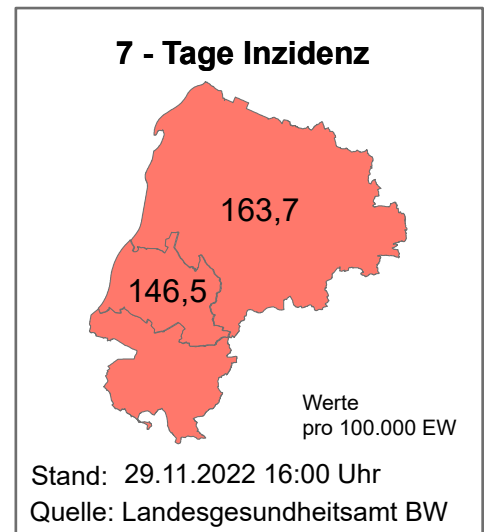

Lagekarte COVID-19 Infektionen ("Corona")

Stand: 30.11.2022 00:00 Uhr

**Gesamtzahl der gemeldeten und bestätigten Fälle
im Stadt- und Landkreis Karlsruhe: 329516**

Genesene: 326783

Derzeit Infizierte: 1594

Todesfälle: 1139

Legende

Anzahl aktueller Infektionen / Gemeinde EWZ

Verwaltungsgrenzen

Beschriftung

Gemeinde

Gesamtzahl | **Derzeit Infizierte**

Hinweise:

Die Aktualisierung der Karte erfolgt wöchentlich mittwochs.

Berechnung erfolgt pro Tausend Einwohner [p.T.].

Die Karte ist nach unserem aktuellen Kenntnisstand erstellt.

Gelegentlich werden Daten nachträglich nicht bestätigt. Dadurch kann es in einer späteren Lagekarte zu geringfügigen Änderungen kommen.