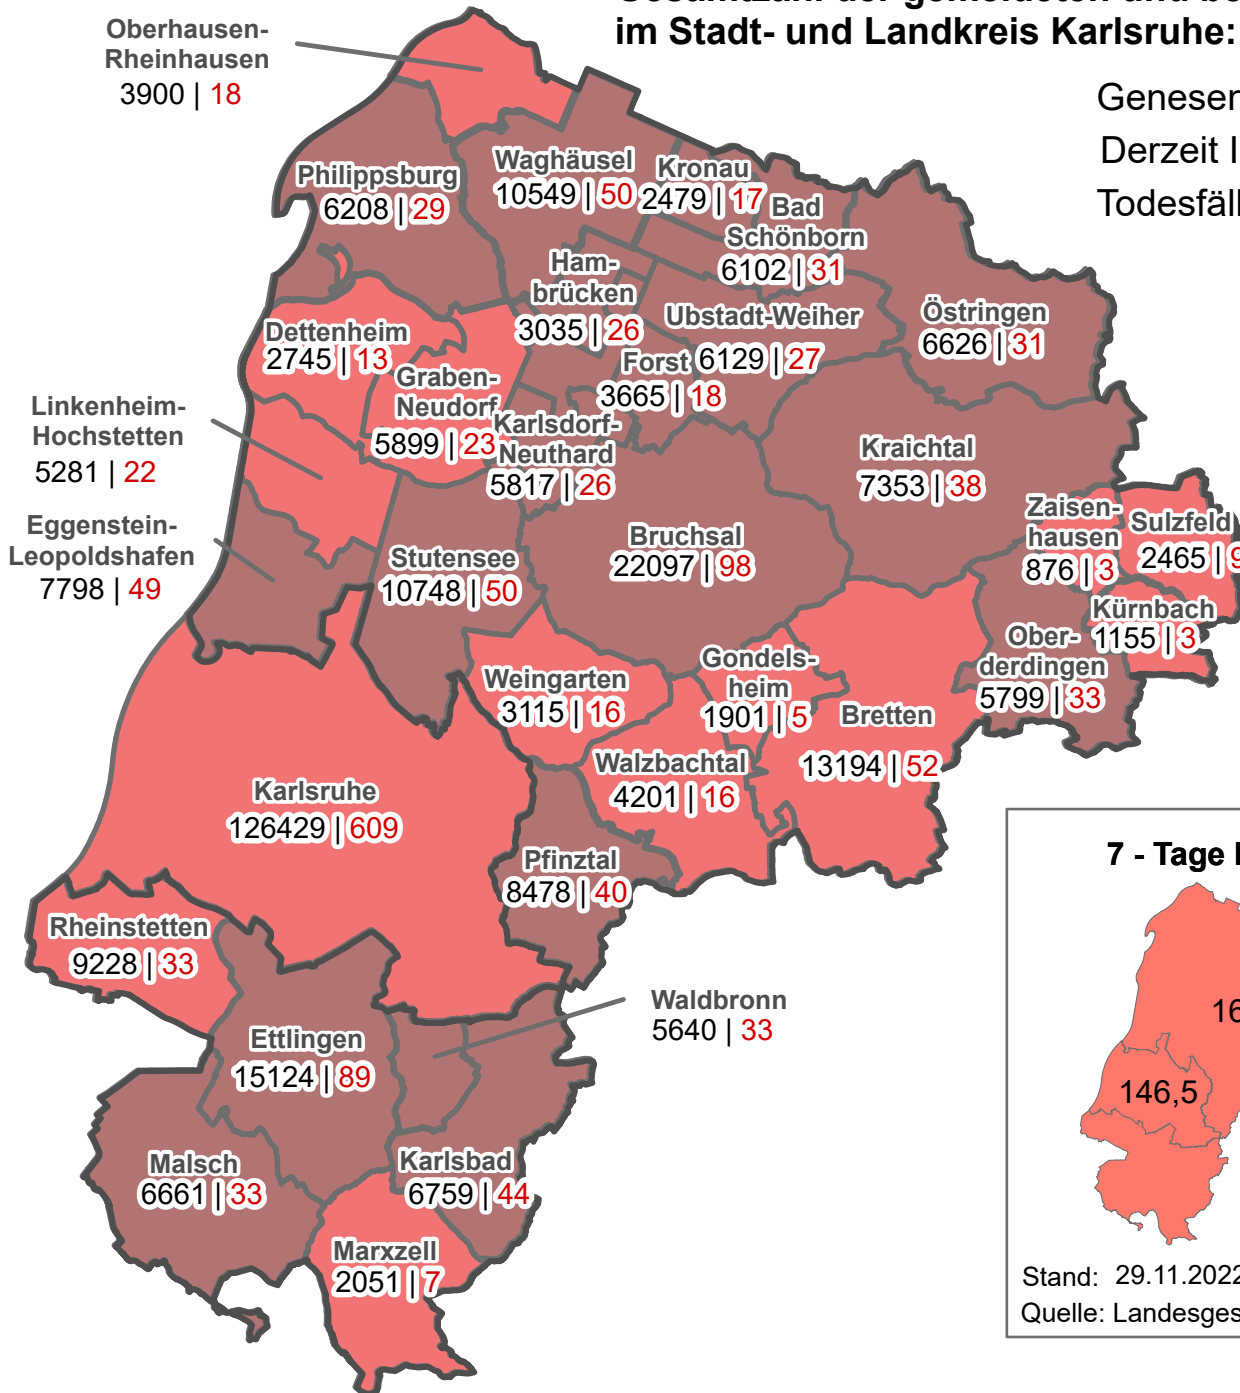

Lagekarte COVID-19 Infektionen ("Corona")

Stand: 30.11.2022 00:00 Uhr

**Gesamtzahl der gemeldeten und bestätigten Fälle
im Stadt- und Landkreis Karlsruhe: 329516**

Genesene: 326783

Derzeit Infizierte: 1594

Todesfälle: 1139

Legende

Anzahl aktueller Infektionen / Gemeinde EWZ

Verwaltungsgrenzen

Beschriftung

Gemeinde

Gesamtzahl | **Derzeit Infizierte**

Hinweise:

Die Aktualisierung der Karte erfolgt wöchentlich mittwochs.

Berechnung erfolgt pro Tausend Einwohner [p.T.].

Die Karte ist nach unserem aktuellen Kenntnisstand erstellt.

Gelegentlich werden Daten nachträglich nicht bestätigt. Dadurch kann es in einer späteren Lagekarte zu geringfügigen Änderungen kommen.