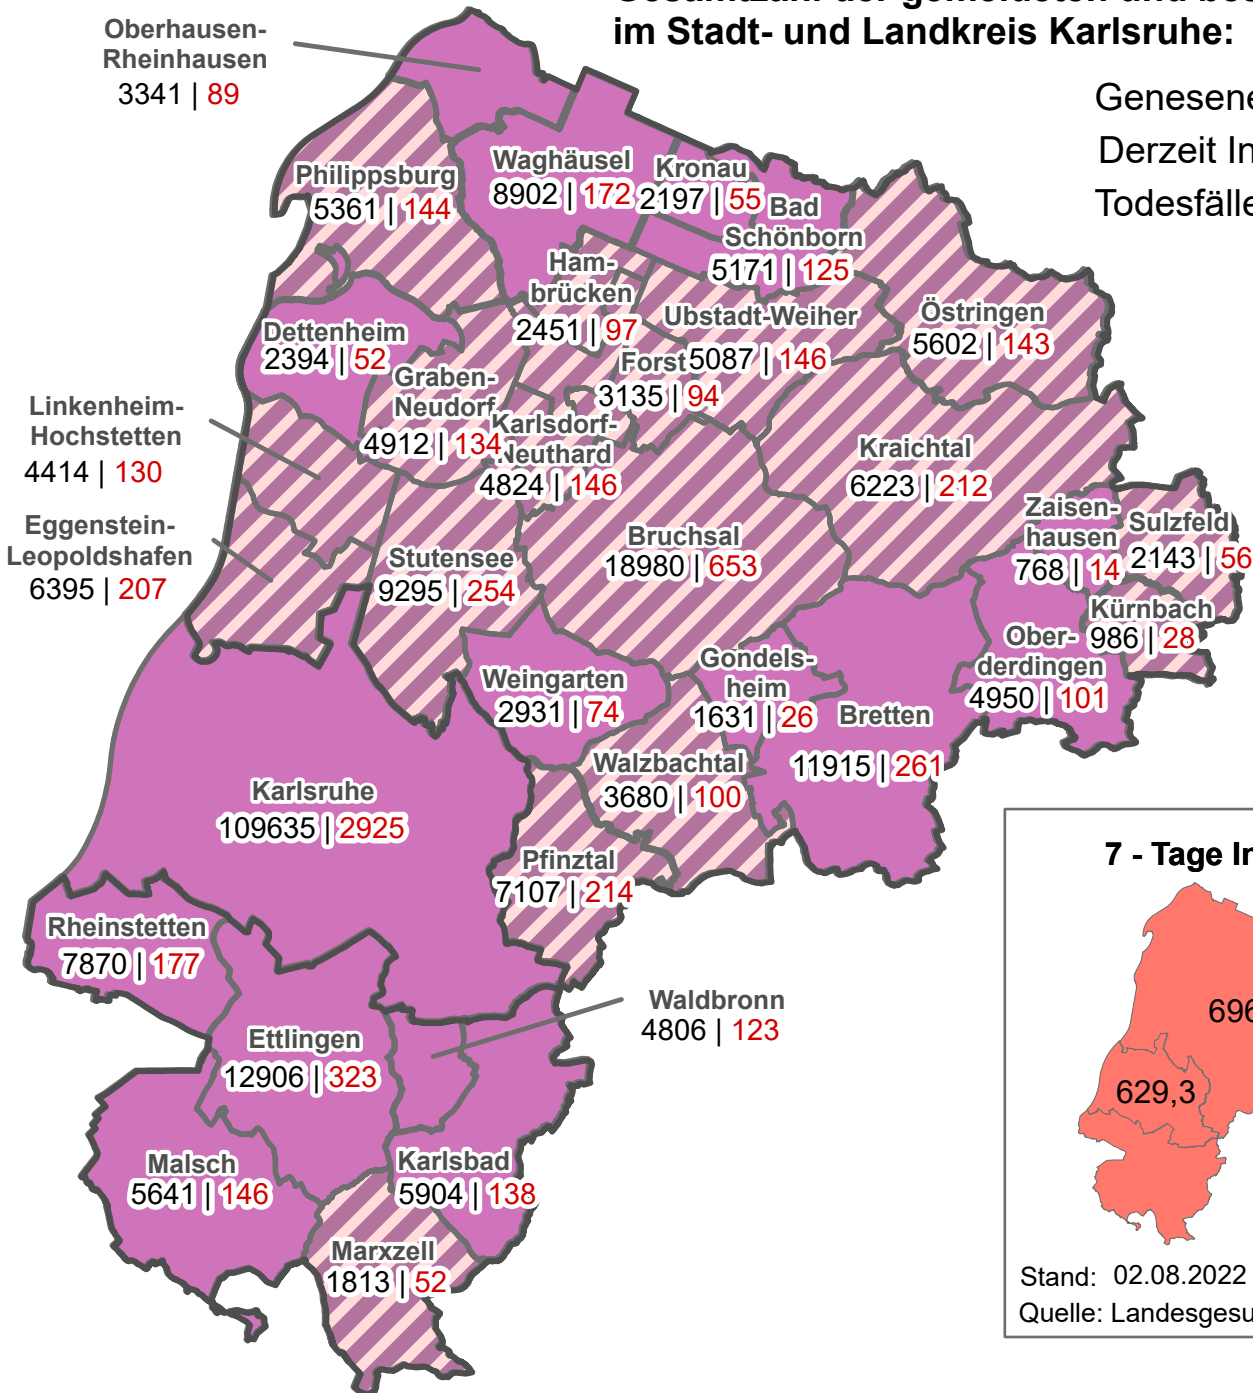

# Lagekarte COVID-19 Infektionen ("Corona")

Stand: 03.08.2022 00:00 Uhr

**Gesamtzahl der gemeldeten und bestätigten Fälle  
im Stadt- und Landkreis Karlsruhe: 283372**

Genesene: 274676

Derzeit Infizierte: 7611

Todesfälle: 1085

### Verwaltungsgrenzen

### Beschriftung

Gemeinde

Gesamtzahl | **Derzeit Infizierte**