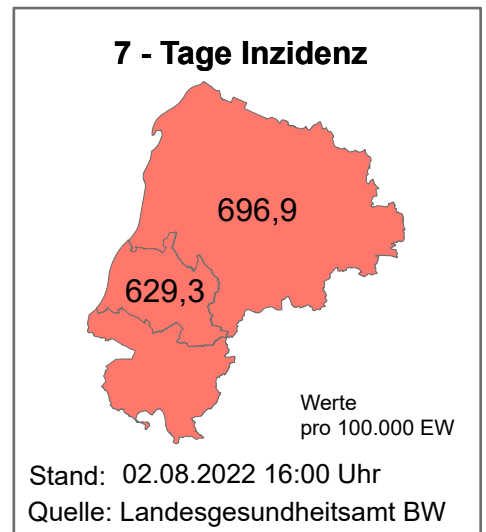

# Lagekarte COVID-19 Infektionen ("Corona")

Stand: 03.08.2022 00:00 Uhr

**Gesamtzahl der gemeldeten und bestätigten Fälle  
im Stadt- und Landkreis Karlsruhe: 283372**

Genesene: 274676

Derzeit Infizierte: 7611

Todesfälle: 1085

### Verwaltungsgrenzen